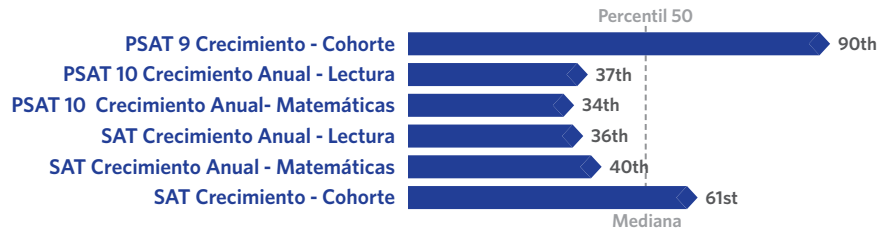

William Jones College Preparatory High School

700 S State St Chicago, IL 60605
(773)534-8600 • <https://www.jonescollegeprep.org> • @ChiPubSchools

- **Nivel 1+**
- Nivel 1
- Nivel 2+
- Nivel 2
- Nivel 3
- Información Insuficiente

Calificación de Calidad Escolar

Esta escuela recibió una calificación de Nivel 1+ de acuerdo con la Política de Calificación de Calidad Escolar de CPS (SQRP). Para obtener más información del significado de esta calificación, y de cómo se calcula, visite cps.edu/sqrp.

Estatus de Responsabilidad: Buena responsabilidad funcional

Esta escuela tiene buena responsabilidad funcional, de acuerdo con las calificaciones de SQRP de este año y del año pasado. Esto significa que el Concilio Escolar Local (LSC) supervisará la asignación de fondos y el Plan de Trabajo de Mejoramiento Continuo (CIWP) de esta escuela. Para más información, visite cps.edu/LSC.

Crecimiento Estudiantil

El crecimiento estudiantil en esta escuela fue promedio, lo que significa que el puntaje compuesto de los estudiantes en las pruebas 2019 PSAT y SAT estuvo cercano a lo esperado.