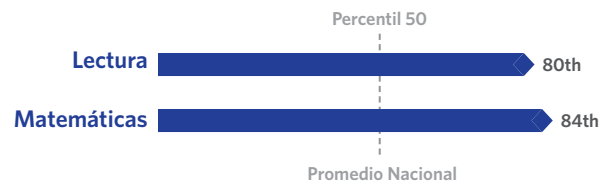

Crecimiento Estudiantil

El crecimiento estudiantil de esta escuela fue promedio. Esto significa que el cambio en el puntaje de las pruebas NWEA entre las primaveras de 2014 y 2015 fue el mismo en esta escuela que en otras escuelas a nivel nacional, con el mismo puntaje en las pruebas preliminares.

Logros de los Estudiantes

El logro estudiantil en esta escuela fue superior al promedio, lo que significa que los puntajes en las pruebas NWEA de la primavera 2015 fue superior al promedio nacional.

Cultura y Clima Escolar