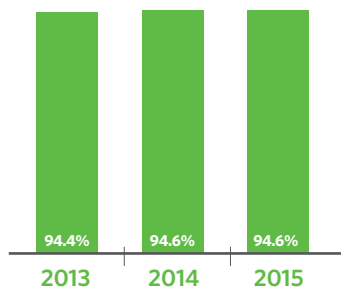

Escuelas Solidarias

Esta escuela se encuentra en el proceso de ser analizada en su implementación de apoyos para el aprendizaje social y emocional (SEL) y recibirá una calificación el próximo año. Para información sobre esta nueva certificación, visite cps.edu/sel.

Estadísticas de la Escuela

Tipo de Escuela: Charter

Matriculación: 581

Grados Servidos: PE-8

Demografía

Mapa del Vecindario

Asistencia

Grados 3 a 8 en Camino