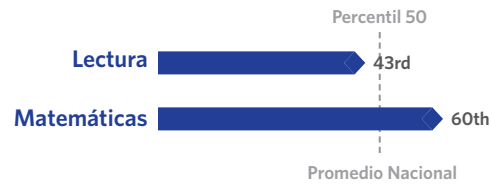

Alain Locke Charter School

3141 W Jackson Blvd Chicago, IL 60612
(773)265-7232 • <http://www.alainlocke.org> • @ChiPubSchools

- Nivel 1+
- **Nivel 1**
- Nivel 2+
- Nivel 2
- Nivel 3
- Información Insuficiente

Calificación de Calidad Escolar

Esta escuela recibió una calificación de Nivel 1 basada en la Política de Calificación de Calidad de Escuelas de CPS (SQRP). Más información sobre el significado de esta calificación y cómo se calcula, es disponible en cps.edu/sqrp.

Estatus de Responsabilidad: No Corresponde

Esta escuela no recibe un estatus oficial de responsabilidad porque las medidas de su rendimiento son determinadas por su contrato con la Junta de Educación de Chicago.

Crecimiento Estudiantil

El crecimiento estudiantil de esta escuela fue promedio. Esto significa que el cambio en el puntaje de las pruebas NWEA entre las primaveras de 2014 y 2015 fue el mismo en esta escuela que en otras escuelas a nivel nacional, con el mismo puntaje en las pruebas preliminares.