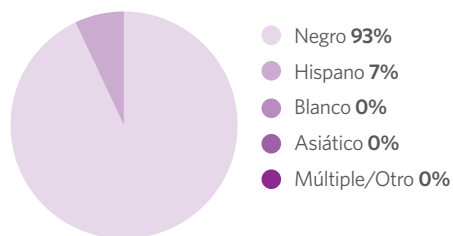

Estadísticas de la Escuela

Tipo de Escuela: Opciones de Toda la Ciudad

Matriculación: 14

Grados Servidos: 9-12

Nivel de Accesibilidad de ADA: Desconocido

Demografía

Mapa del Vecindario

Este mapa muestra la ubicación de esta opción escolar. Una versión interactiva de este mapa, el "Localizador de escuelas", está disponible en cps.edu/schools