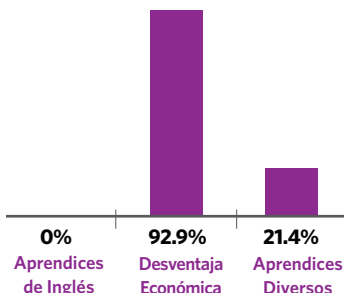

Esta escuela está emergiendo en las artes. Cumple con las metas y prioridades delineadas en el Plan de Educación de Arte de CPS, incluyendo el personal y la instrucción; asociaciones, comunidad y cultura, y presupuesto y planificación. Para saber más, visitar cpsarts.org/creative-schools-certification.

Estadísticas de la Escuela

Tipo de Escuela: Opciones de Toda la Ciudad

Matriculación: 14

Grados Servidos: 9-12

Nivel de Accesibilidad de ADA: Desconocido

Demografía

Mapa del Vecindario

Este mapa muestra la ubicación de esta opción escolar. Una versión interactiva de este mapa, el "Localizador de escuelas", está disponible en cps.edu/schools