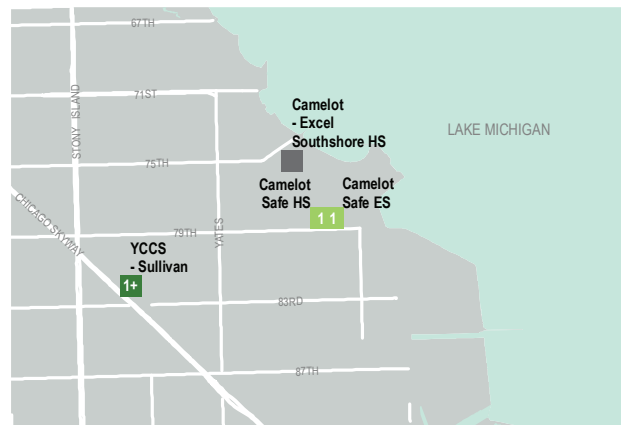

Estadísticas de la Escuela

Tipo de Escuela: Opciones de Toda la Ciudad

Matriculación: 14

Grados Servidos: 9-12

Nivel de Accesibilidad de ADA: Desconocido

Demografía

Mapa del Vecindario

Este mapa muestra la ubicación de esta opción escolar. Una versión interactiva de este mapa, el "Localizador de escuelas", está disponible en cps.edu/schools