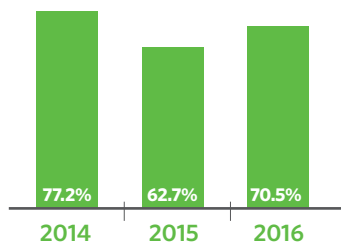

Asistencia