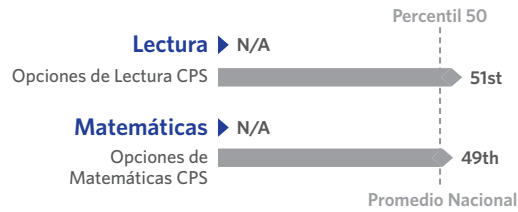

Camelot Safe HS

7877 S Coles Ave Chicago, Il 60649
(773)902-2487 • @ChiPubSchools

- Nivel 1+
- **Nivel 1**
- Nivel 2+
- Nivel 2
- Nivel 3
- Información Insuficiente

Calificación de Calidad Escolar

Esta escuela recibió una calificación de Nivel 1 basada en la Política de Calificación de Calidad de Escuelas de CPS (SQRP). Más información sobre el significado de esta calificación y cómo se calcula, es disponible en cps.edu/sqrp.

Estatus de Responsabilidad: No Aplica

Esta escuela no recibe un estatus oficial de responsabilidad porque las medidas de su rendimiento son determinadas por su contrato con la Junta de Educación de Chicago.

Crecimiento Estudiantil

CPS no dispone información suficiente sobre el puntaje de los estudiantes en la prueba STAR para determinar el percentil de crecimiento de este escuela.

Estudiantes que Progresan Hacia las Metas de Crecimiento

CPS no dispone de información suficiente sobre el puntaje de los estudiantes en la prueba ACT para determinar el crecimiento de este escuela.