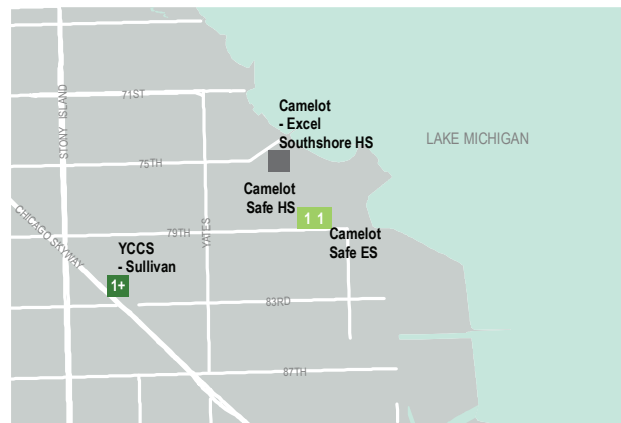

## Estadísticas de la Escuela

Tipo de Escuela: Opciones de Toda la Ciudad

Matriculación: 15

Grados Servidos: 5-10

Nivel de Accesibilidad de ADA: Desconocido

## Demografía

## Mapa del Vecindario

Este mapa muestra la ubicación de esta opción escolar. Una versión interactiva de este mapa, el "Localizador de escuelas", está disponible en [cps.edu/schools](http://cps.edu/schools)