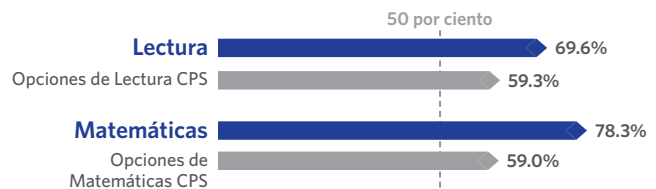

## Crecimiento Estudiantil

**SUPERIOR AL PROMEDIO**

El crecimiento estudiantil mide el cambio en el puntaje de las pruebas STAR entre dos puntos del tiempo: otoño a primavera, invierno a primavera, u otoño a invierno, dependiendo de los puntajes disponibles. El crecimiento en esta escuela fue superior al promedio, lo que significa que los estudiantes mostraron en general un crecimiento mayor que sus colegas a nivel nacional con los mismos puntajes previos.

## Estudiantes que Progresan Hacia las Metas de Crecimiento

**MUY SUPERIOR AL PROMEDIO**

Estudiantes que Logran las Metas de Crecimiento es el porcentaje de alumnos que alcanzan el percentil 40 de crecimiento en STAR. Esta escuela tuvo una cantidad muy alta de estudiantes que lograron este nivel de crecimiento.