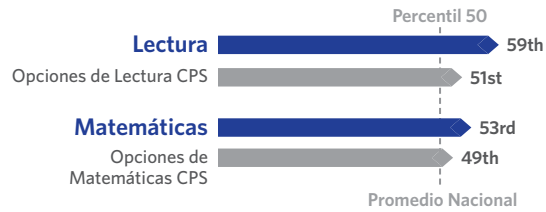

### Calificación de Calidad Escolar

Esta escuela recibió una calificación de Nivel 1 basada en la Política de Calificación de Calidad de Escuelas de CPS (SQRP). Más información sobre el significado de esta calificación y cómo se calcula, es disponible en [cps.edu/sqrp](http://cps.edu/sqrp).

## Crecimiento Estudiantil

**SUPERIOR AL PROMEDIO**

El crecimiento estudiantil mide el cambio en el puntaje de las pruebas STAR entre dos puntos del tiempo: otoño a primavera, invierno a primavera, u otoño a invierno, dependiendo de los puntajes disponibles. El crecimiento en esta escuela fue superior al promedio, lo que significa que los estudiantes mostraron en general un crecimiento mayor que sus colegas a nivel nacional con los mismos puntajes previos.