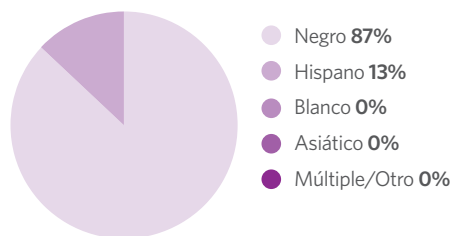

## Estadísticas de la Escuela

Tipo de Escuela: Opciones de Toda la Ciudad

Matriculación: 15

Grados Servidos: 5-10

Nivel de Accesibilidad de ADA: Desconocido

## Demografía