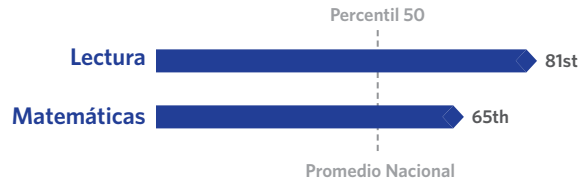

Catalyst Elementary Charter School - Circle Rock

5608 W Washington Blvd Chicago, IL 60644
(773)945-5025 • <http://www.catalystschools.org/circle-rock> • @ChiPubSchools

- Nivel 1+
- **Nivel 1**
- Nivel 2+
- Nivel 2
- Nivel 3
- Información Insuficiente

Calificación de Calidad Escolar

Esta escuela recibió una calificación de Nivel 1 basada en la Política de Calificación de Calidad de Escuelas de CPS (SQRP). Más información sobre el significado de esta calificación y cómo se calcula, es disponible en cps.edu/sqrp.

Estatus de Responsabilidad: No Aplica

Esta escuela no recibe un estatus oficial de responsabilidad porque las medidas de su rendimiento son determinadas por su contrato con la Junta de Educación de Chicago.

Crecimiento Estudiantil

SUPERIOR AL PROMEDIO

El crecimiento estudiantil de esta escuela fue superior al promedio. Esto significa que el cambio en el puntaje de las pruebas NWEA entre las primaveras de 2015 y 2016 fue mayor en esta escuela que en otras escuelas a nivel nacional, con el mismo puntaje en las pruebas preliminares.