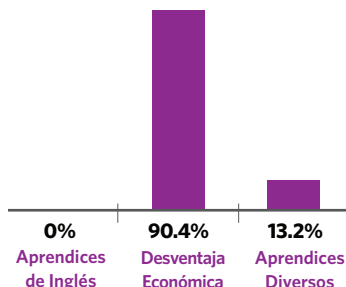

Estadísticas de la Escuela

Tipo de Escuela: Charter

Matriculación: 521

Grados Servidos: K-8

Nivel de Accesibilidad de ADA: Desconocido

Demografía