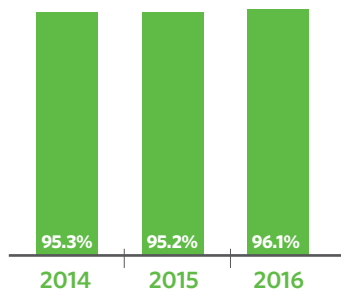

Asistencia